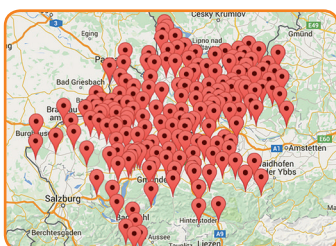

- **Detailansichten** beinhalten ASZ-Fotos, ASZ-Teamfotos und Informationen zur Sammlung und Verwertung der Abfallarten für das jeweilige ASZ.

- **Abfall-ABC** ermöglicht eine schnelle Suche nach Abfallarten und deren Zuordnung zu den Kategorien in den ASZ.